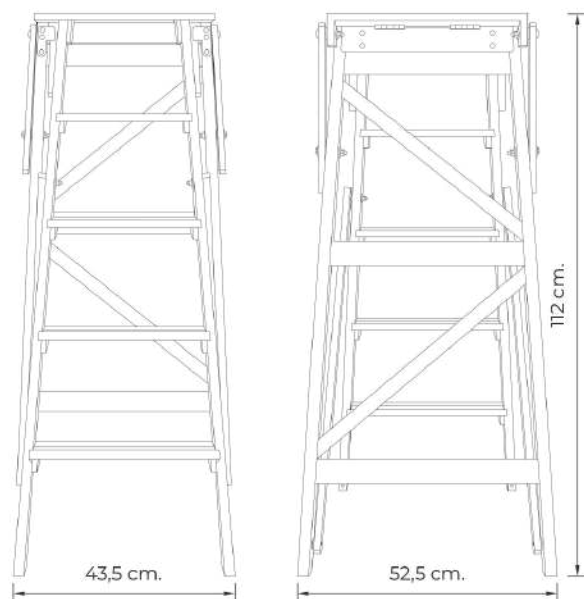

BARNIZ INCOLORO SATINADO

PVP
685 Euros
iva y portes
incluidos.*

Características:

Peso: 8,350 Kg.

Dimensiones abierta: 112x75,5x52,5 cm.

Dimensiones plegada: 127x18x52,5 cm.

Capacidad de carga: 100 kg.

La bandeja superior es exclusivamente para el apoyo de objetos.

Construida a mano en macizo, con madera de haya.

Acabados en barniz al agua.

Tornillería y herrajes en acero inoxidable.

Medidas:

Información y pedidos

info@wolskam.com · wolskam.com

*Gastos de envío incluidos solo para la península, resto consultar.
Producto fabricado en España.
Diseño protegido por la Oficina de Patentes y Marcas Española.