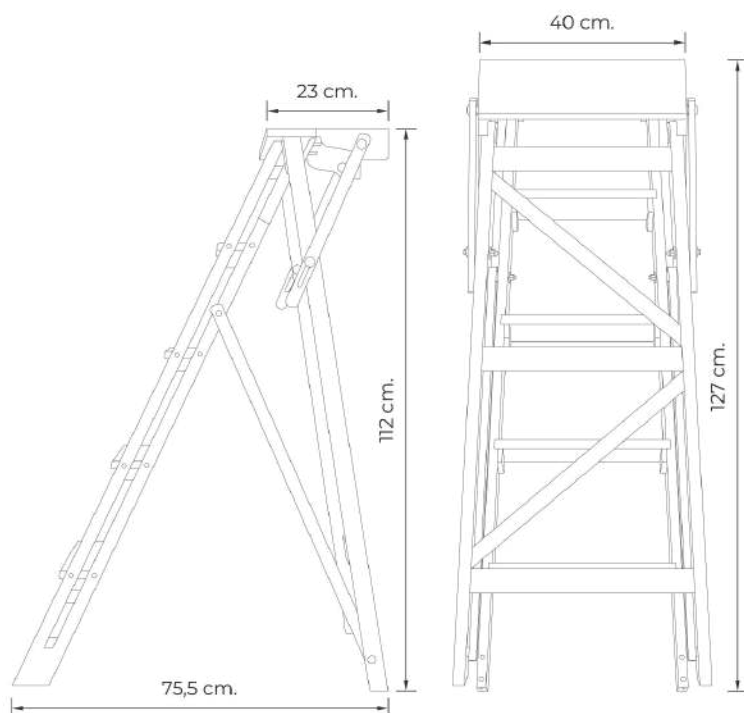

BARNIZ INCOLORO SATINADO

PVP
685 Euros
iva y portes
incluidos.*

Características:

Peso: 8,350 Kg.

Dimensiones abierta: 112x75,5x52,5 cm.

Dimensiones plegada: 127x18x52,5 cm.

Capacidad de carga: 100 kg.

La bandeja superior es exclusivamente para el apoyo de objetos.

Construida a mano en macizo, con madera de haya.

Acabados en barniz al agua.

Tornillería y herrajes en acero inoxidable.

Medidas:

Información y pedidos

info@wolskam.com · wolskam.com

*Gastos de envío incluidos solo para la península, resto consultar.
Producto fabricado en España.
Diseño protegido por la Oficina de Patentes y Marcas Española.